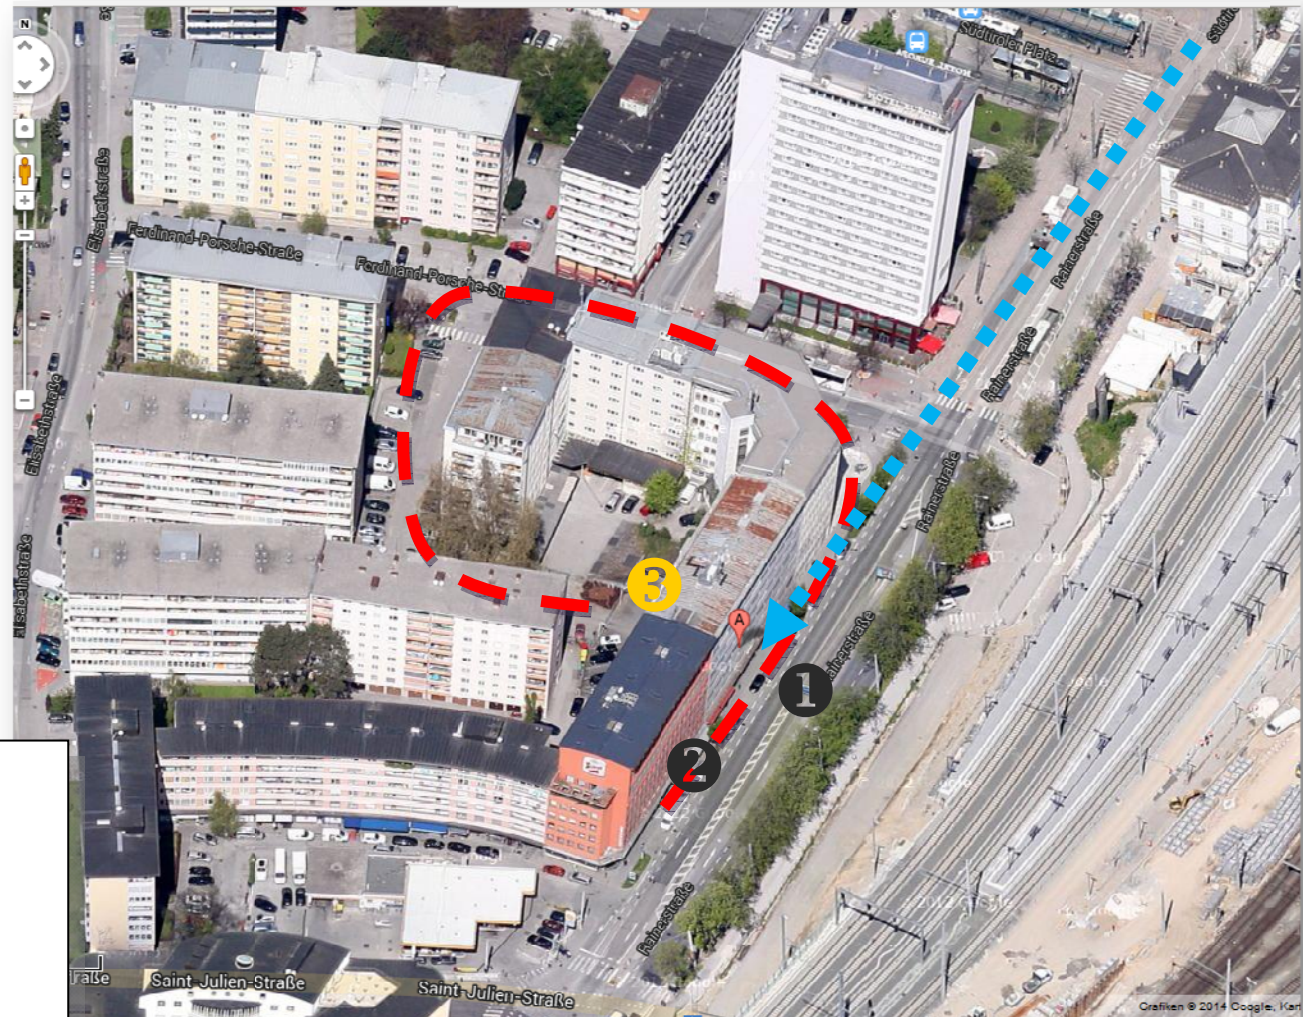

Parkmöglichkeiten

- 1 Tiefgarage Hauptbahnhof
- 2 Ladezone vor dem Haus
- 3 Parkplatz im Innenhof
(vor dem Roll-Tor bitte hupen)

Mit öffentlichen Verkehrsmittel.

- Alle ÖBB-Busse und O-Busse die zum Bahnhof fahren
Haltestelle Hauptbahnhof
- Lokalbahn, Regionalbahn, Züge
Endstation Hauptbahnhof

**250 m stadteinwärts auf der Rainerstraße,
gleich neben dem Hotel Europa**